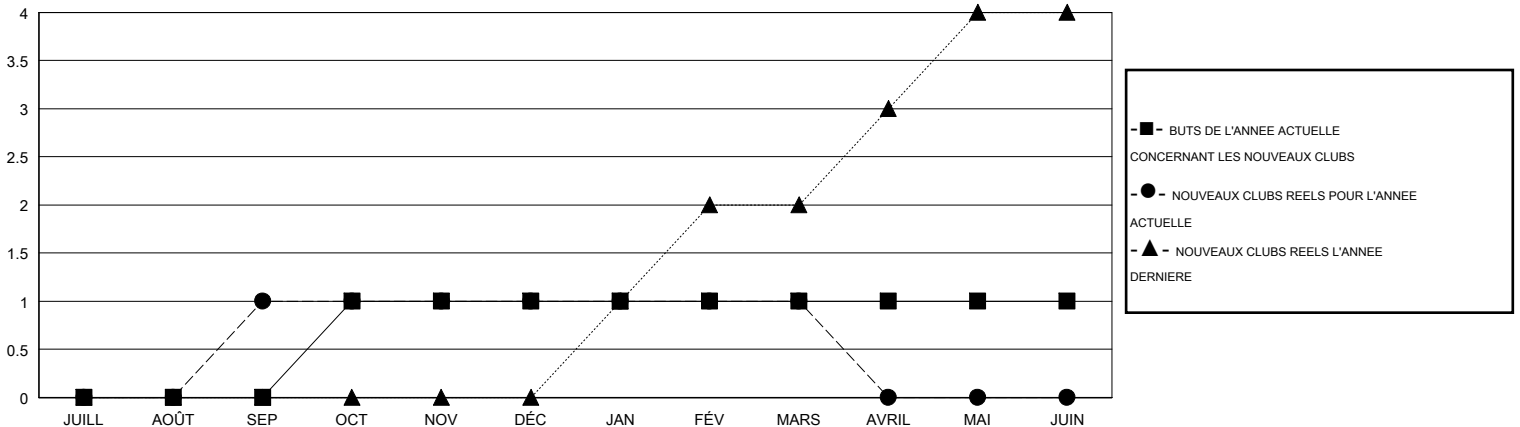

MONTHLY MEMBERSHIP PROGRESS REPORT

District 417

Results as of: 3/31/2020

GMT: LIEU REPUBLIQUE DE MADAGASCAR

RC EME

Clubs				Membres			
RESULTATS POUR 2019-2020				RESULTATS POUR 2019-2020			
TRIMESTRE	BUT CONCERNANT LES NOUVEAUX CLUBS	NOUVEAUX CLUBS	CLUBS ANNULÉS	TRIMESTRE	OBJECTIF DE CROISSANCE NETTE DE L'EFFECTIF	CROISSANCE ACTUELLE DE L'EFFECTIF	TOTAL DES MEMBRES RADIES (y compris les transferts)
JUILL/AOÛT/SEP	0	1	1	JUILL/AOÛT/SEP	57	66	57
OCT/NOV/DÉC	1	0	1	OCT/NOV/DÉC	50	33	98
JAN/FÉV/MARS	0	0	0	JAN/FÉV/MARS	60	32	21
AVRIL/MAI/JUIN	0	0	0	AVRIL/MAI/JUIN	40	0	0

BUTS ET NOUVEAUX CLUBS REELS - CUMULATIF