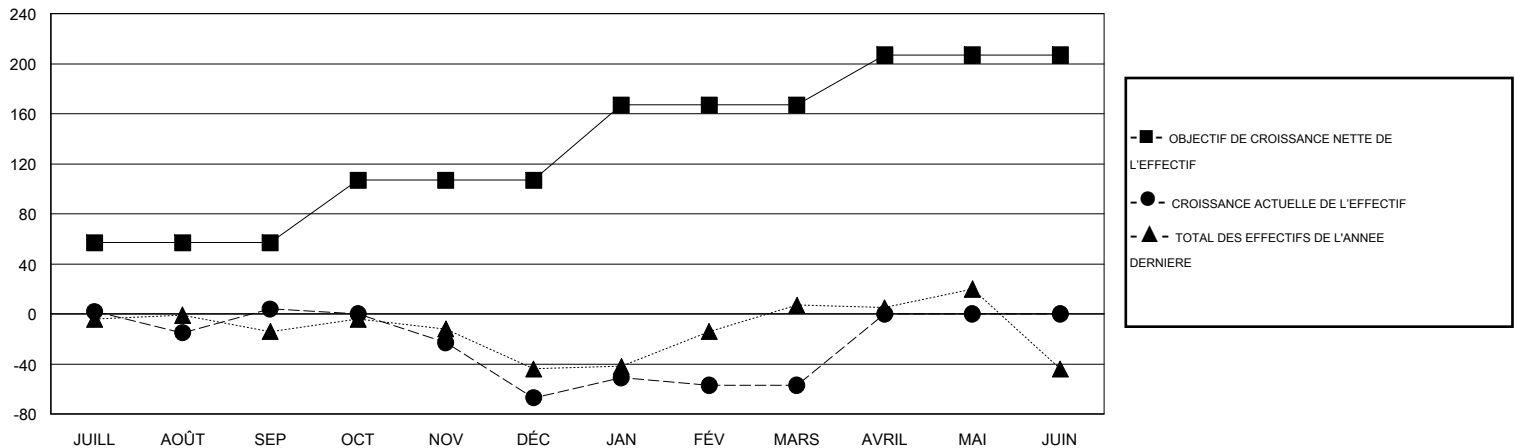

BUTS ET MEMBRES REELS - CUMULATIF

CLUBS RADIES: 2	41 CLUBS OF 71 ONT AJOUTE 1 OU PLUSIEURS NOUVEAUX MEMBRES	DISTRIBUTION PAR SEXE
		HOMME 1,064 (64.45%)
		FEMME 587 (35.55%)
MEMBRES RADIES	CLIQUEZ ICI POUR LES INFORMATIONS CUMULATIVES SUR LES EFFECTIFS	NOMBRE TOTAL DE MEMBRES D'UNITÉS FAMILIALES 185
DECEDE 8		MEMBRES DE FAMILLE QUI RÉGLEMENT LA MOITIÉ DES COTISATIONS 94
CLUB ANNULÉ 9		
AUTRE 159		
TOTAL 176